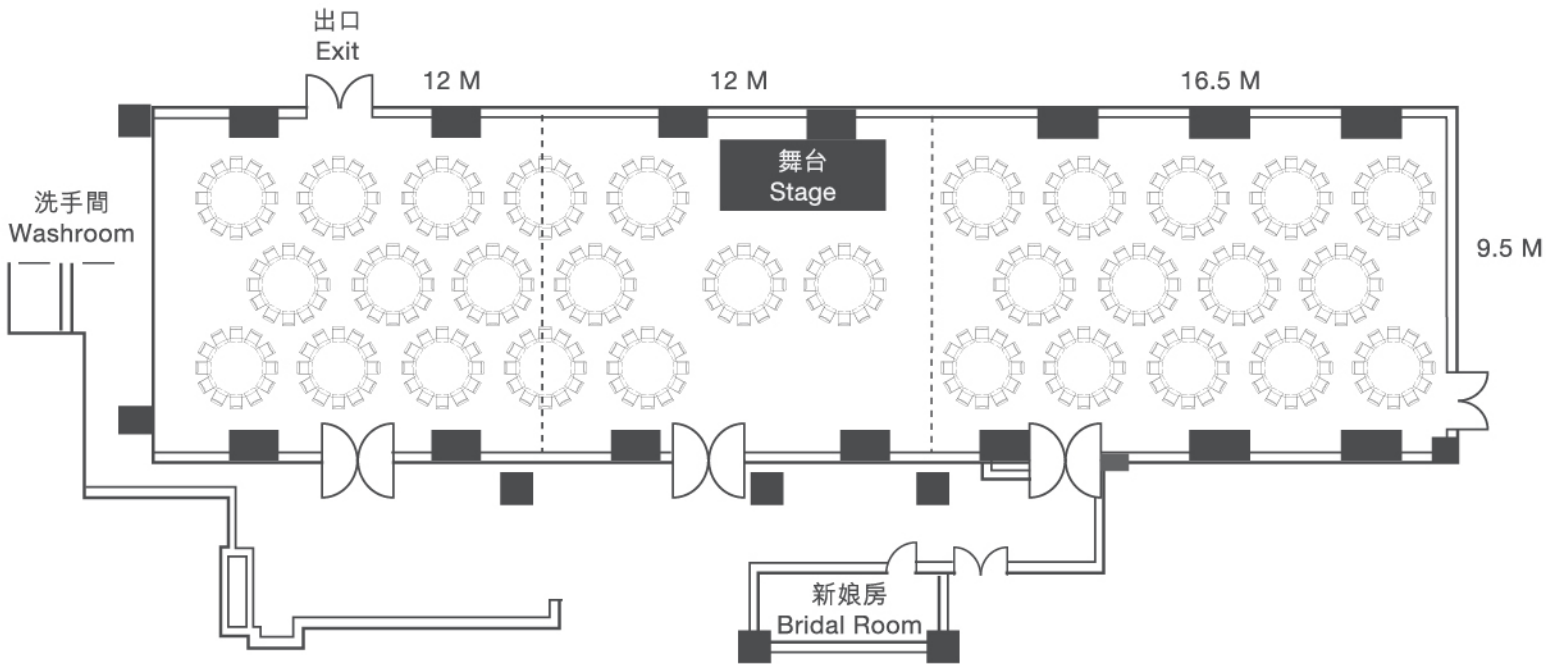

Level 6 六樓

翡翠廳 Jade Room
蓮花廳 Lotus Room
風水廳 Fung Shui Room
十六席 16 Tables

Level 4 四樓

紫荊廳 Bauhinia Room

蕙蘭廳 Orchid Room

十二席 12 Tables

G/F 地下

百年廳 Centenary Room

三十席 30 Tables