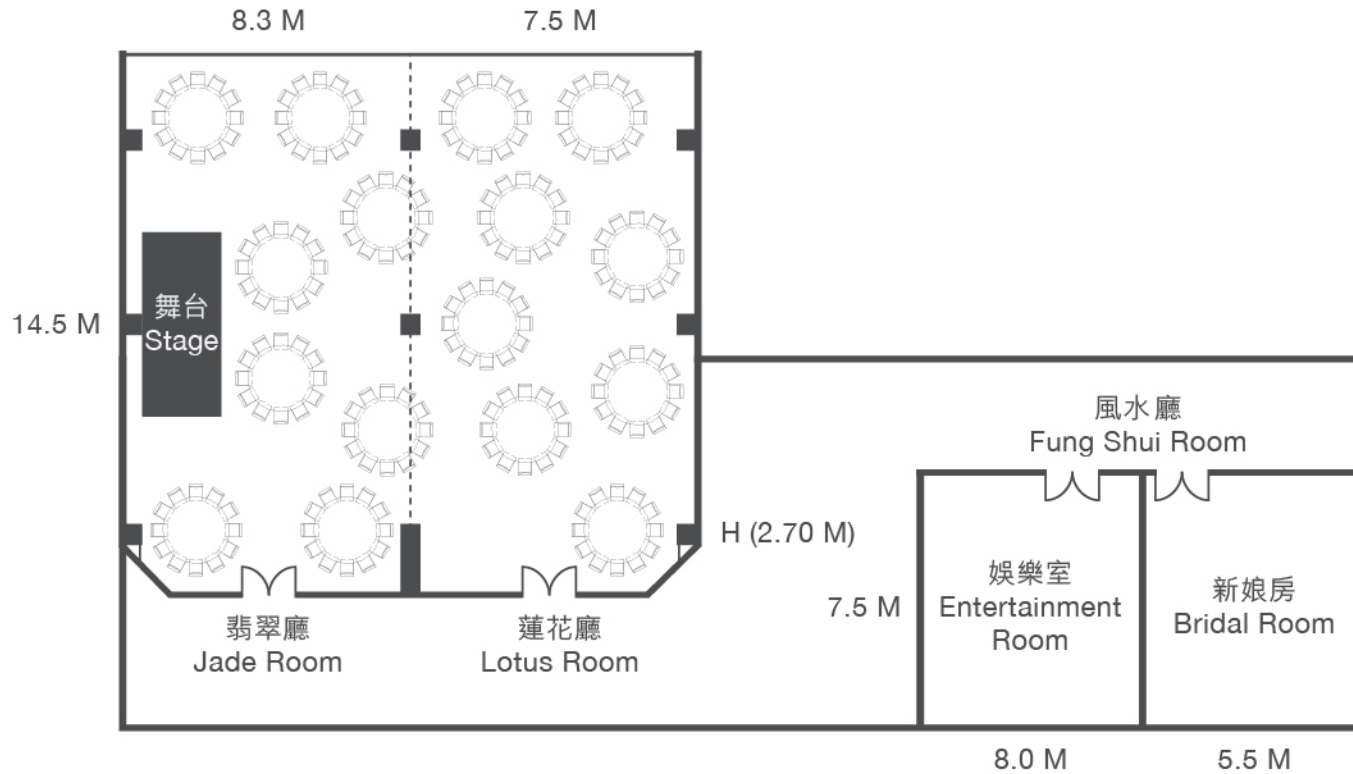

Level 6 六樓

翡翠廳 Jade Room
蓮花廳 Lotus Room
風水廳 Fung Shui Room
十六席 16 Tables

Level 4 四樓

紫荊廳 Bauhinia Room

蕙蘭廳 Orchid Room

十二席 12 Tables

G/F 地下

百年廳 Centenary Room

三十席 30 Tables