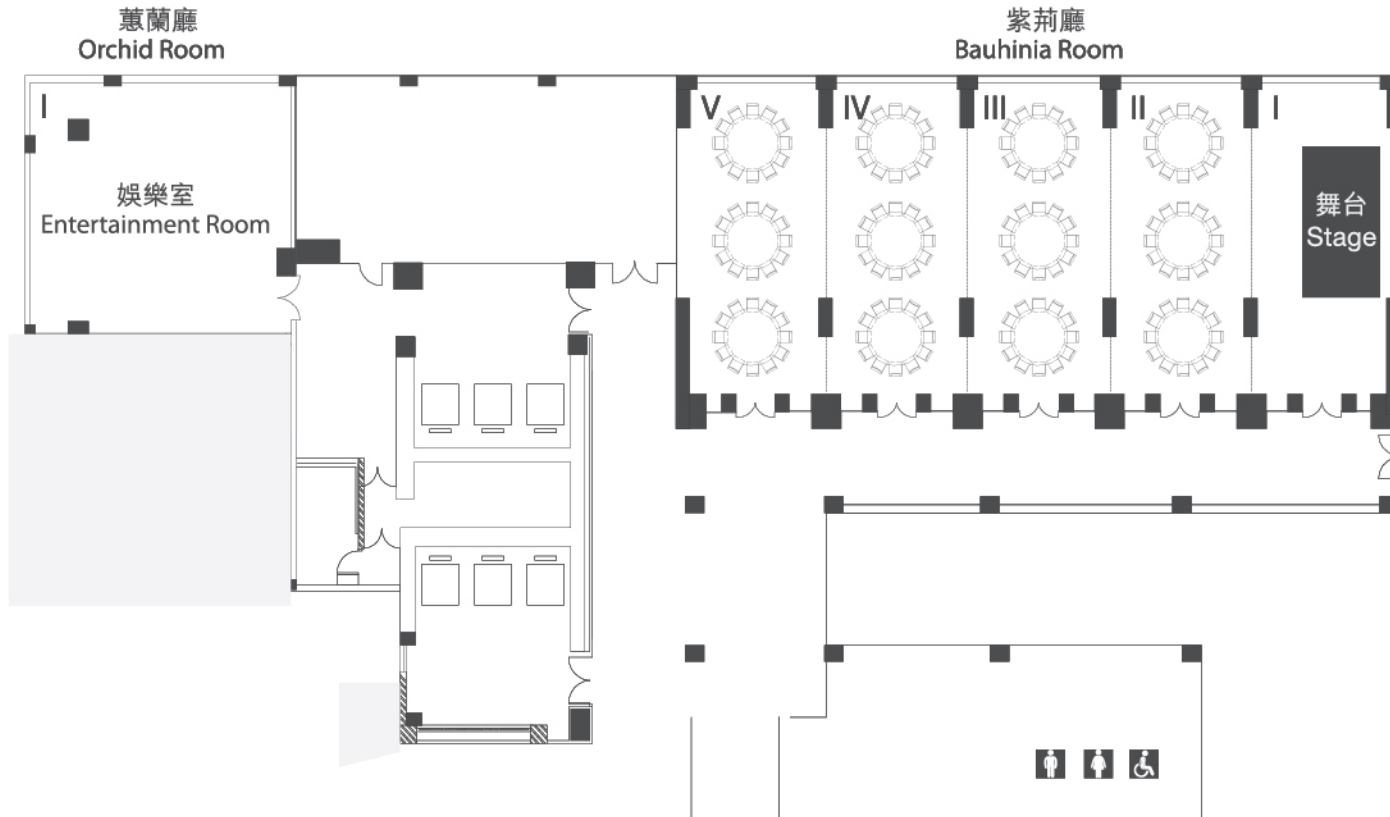

Level 6 六樓

翡翠廳 Jade Room
蓮花廳 Lotus Room
風水廳 Fung Shui Room
十六席 16 Tables

Level 4 四樓

紫荊廳 Bauhinia Room

蕙蘭廳 Orchid Room

十二席 12 Tables

G/F 地下

百年廳 Centenary Room

三十席 30 Tables