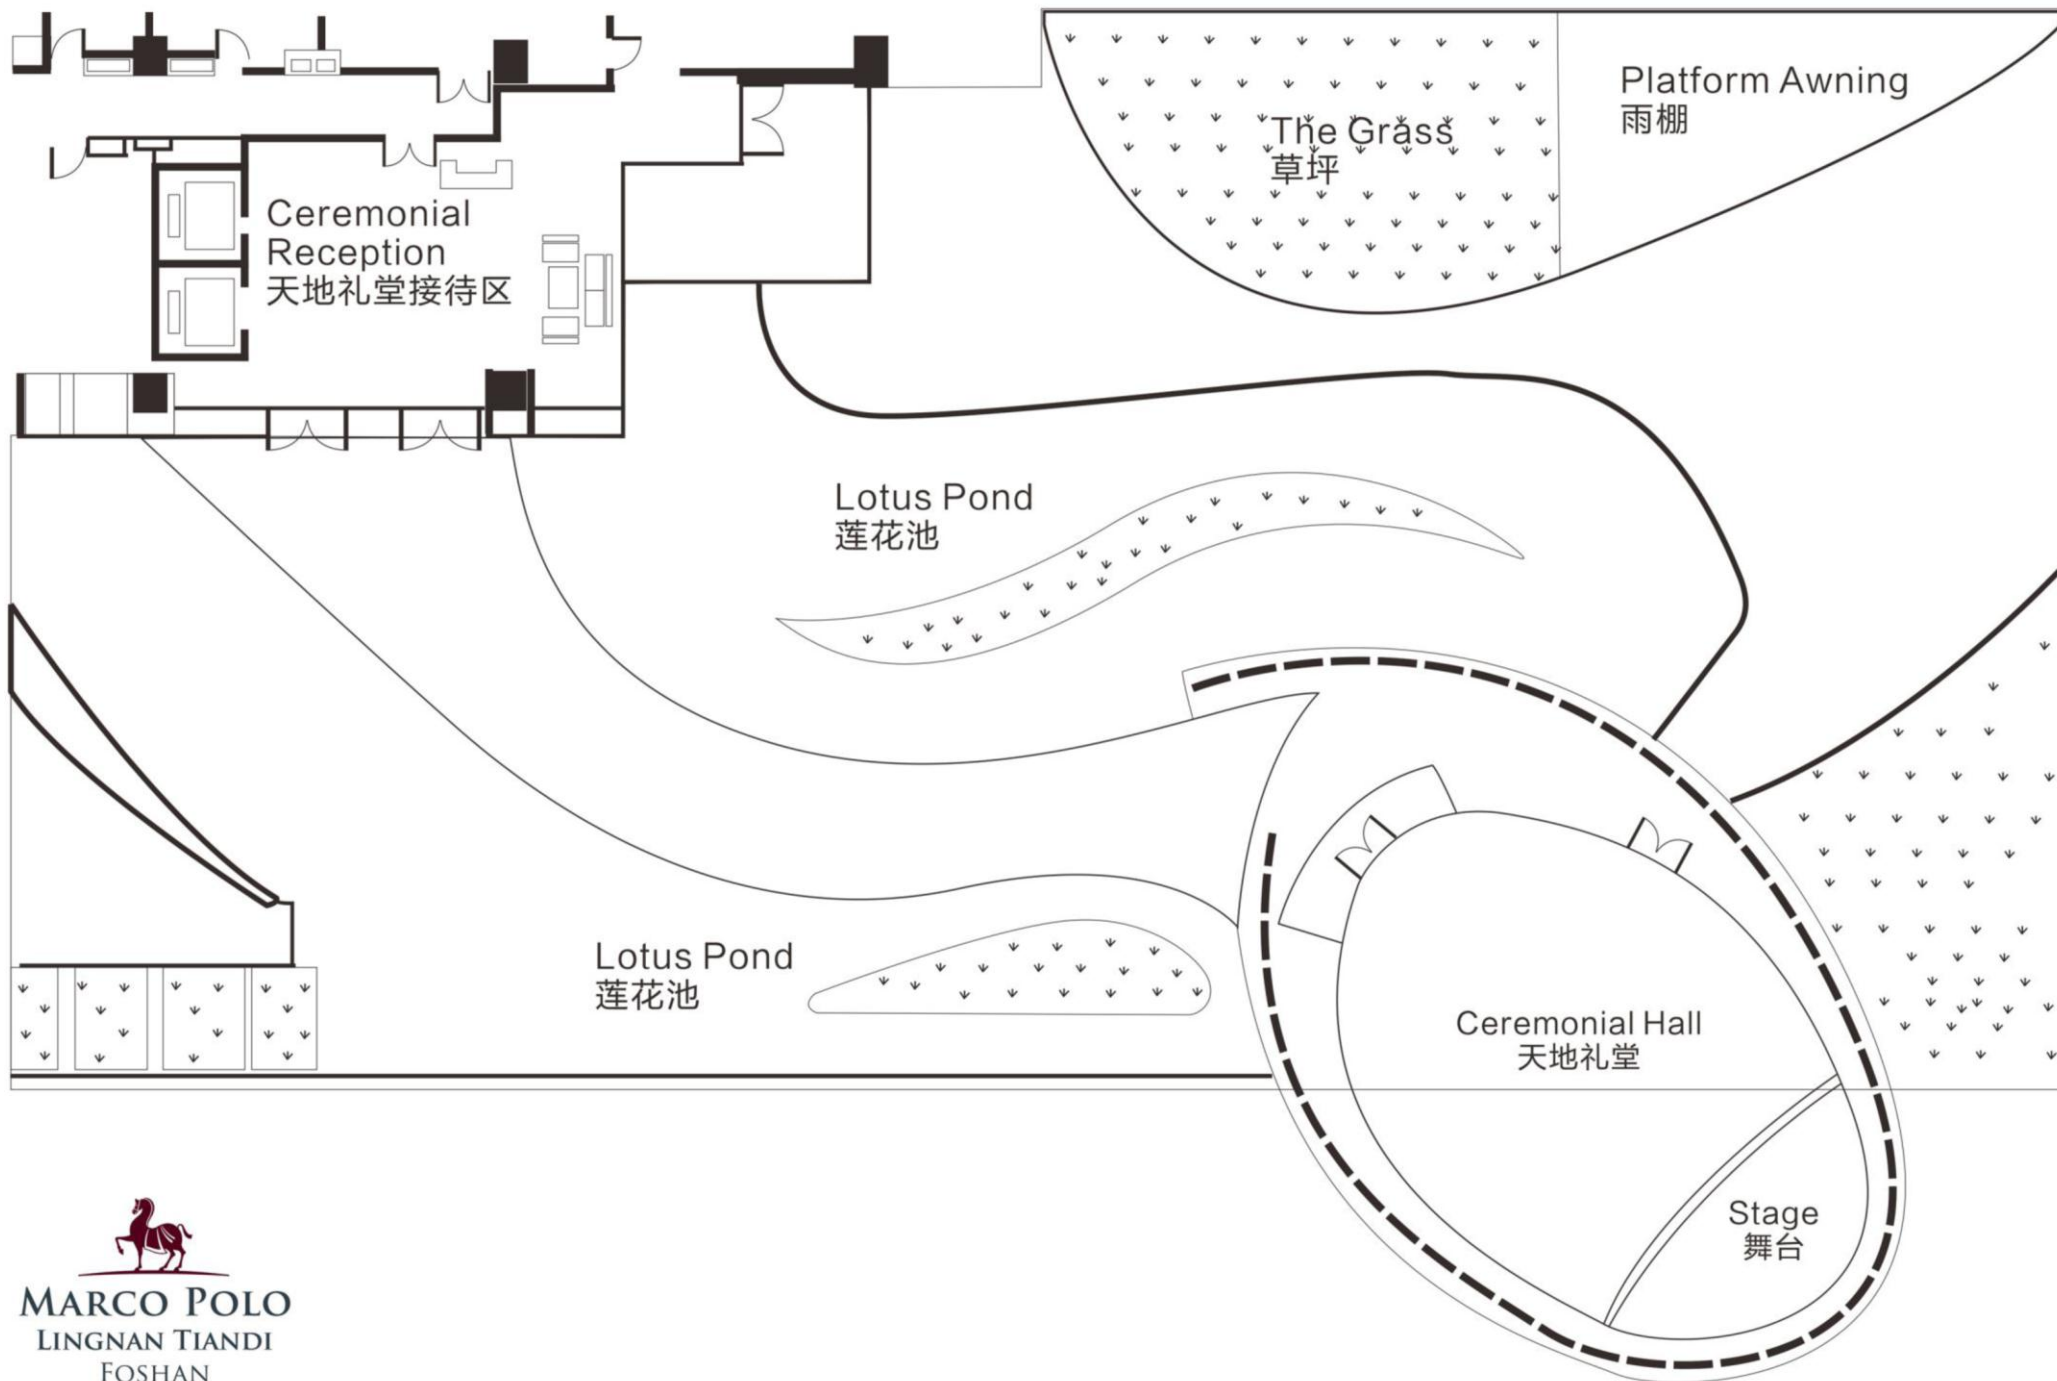

# Marco Polo Lingnan Tiandi Foshan 佛山岭南天地马哥孛罗酒店 五楼岭南厅平面图

MARCO POLO  
LINGNAN TIANDI  
FOSHAN

佛山岭南天地马哥孛罗酒店