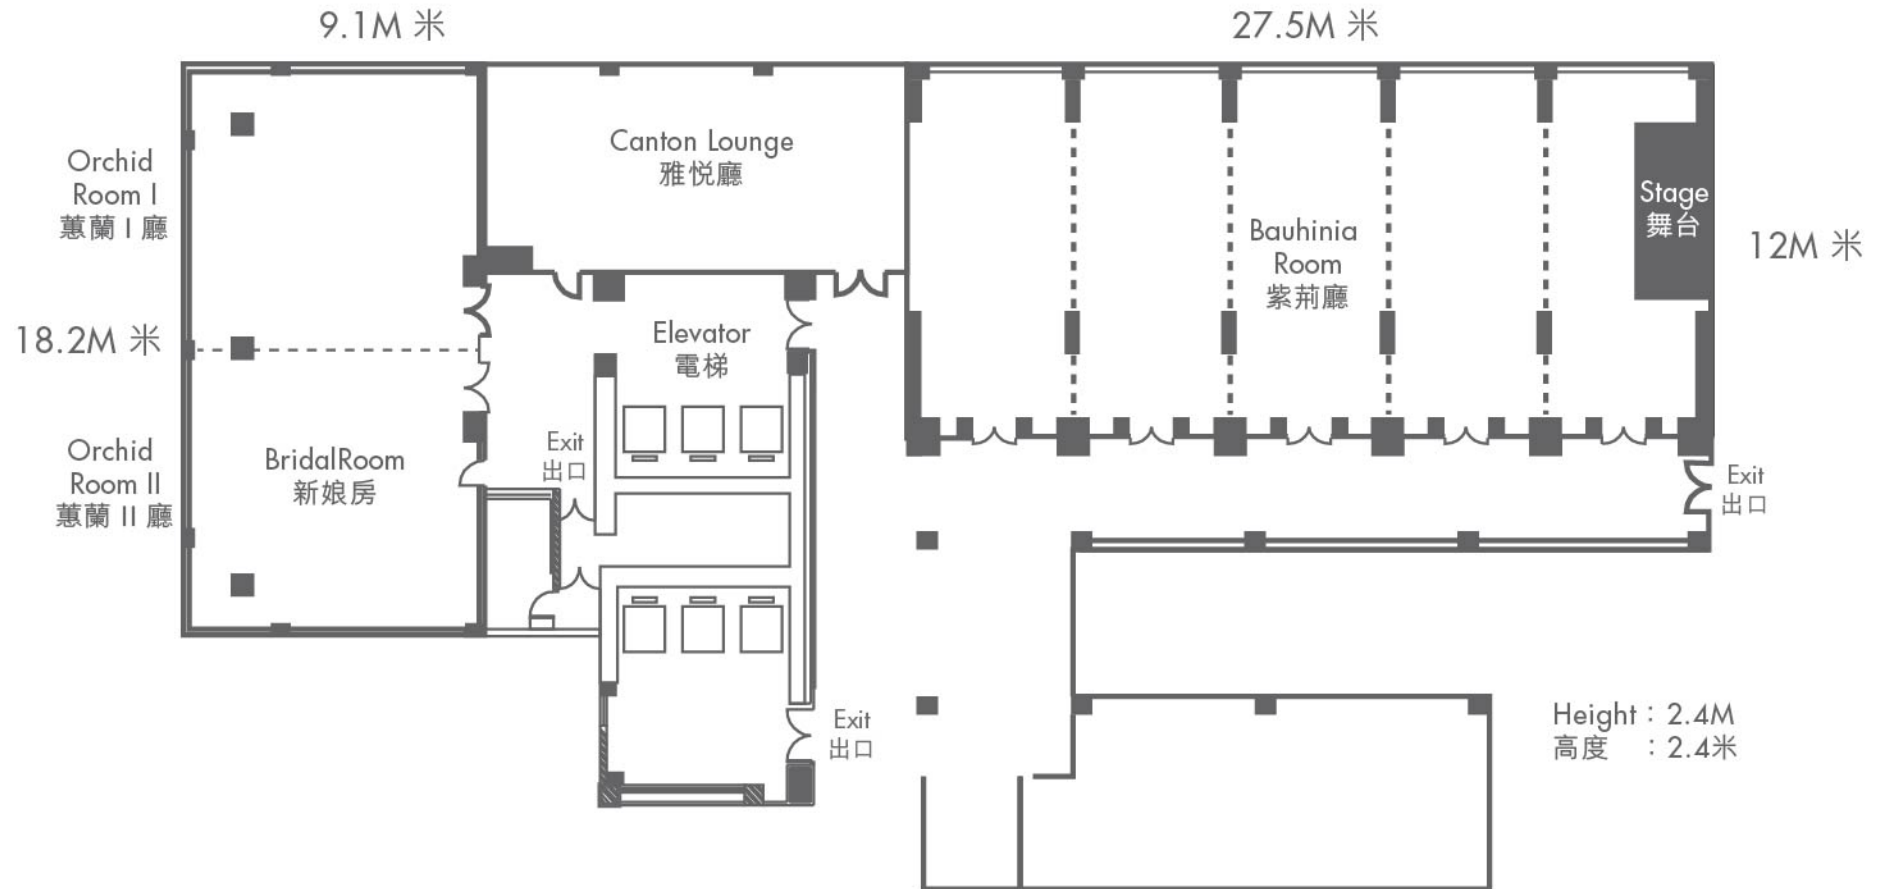

CENTENARY ROOMS

百年廳

MARCO POLO
HONGKONG HOTEL
馬哥孛羅香港酒店

-  Built in Screen 內置式屏幕
-  Power Points 電掣
-  Telephone Jacks 電話線插頭

FUNG SHUI ROOMS I & II

風水廳

MARCO POLO
HONGKONG HOTEL
馬哥孛羅香港酒店

- Built in Screen 內置式屏幕
- ⦿ Power Points 電掣
- ☎ Telephone Jacks 電話線插頭

JADE & LOTUS ROOMS

翡翠廳 & 蓮花廳

MARCO POLO
HONGKONG HOTEL
馬哥孛羅香港酒店

- ┌ Built in Screen 內置式屏幕
- ⦿ Power Points 電掣
- ⦿ Telephone Jacks 電話線插頭

LEVEL 4 四樓

BAUHINIA ROOM 紫荊廳

MARCO POLO
HONGKONG HOTEL
馬哥孛羅香港酒店

-  Built in Screen 內置式屏幕
-  Power Points 電掣
-  Telephone Jacks 電話線插頭

ORCHID ROOM

蕙蘭廳

MARCO POLO
HONGKONG HOTEL
馬哥孛羅香港酒店

- ┌ Built in Screen 內置式屏幕
- ⦿ Power Points 電掣
- ☎ Telephone Jacks 電話線插頭