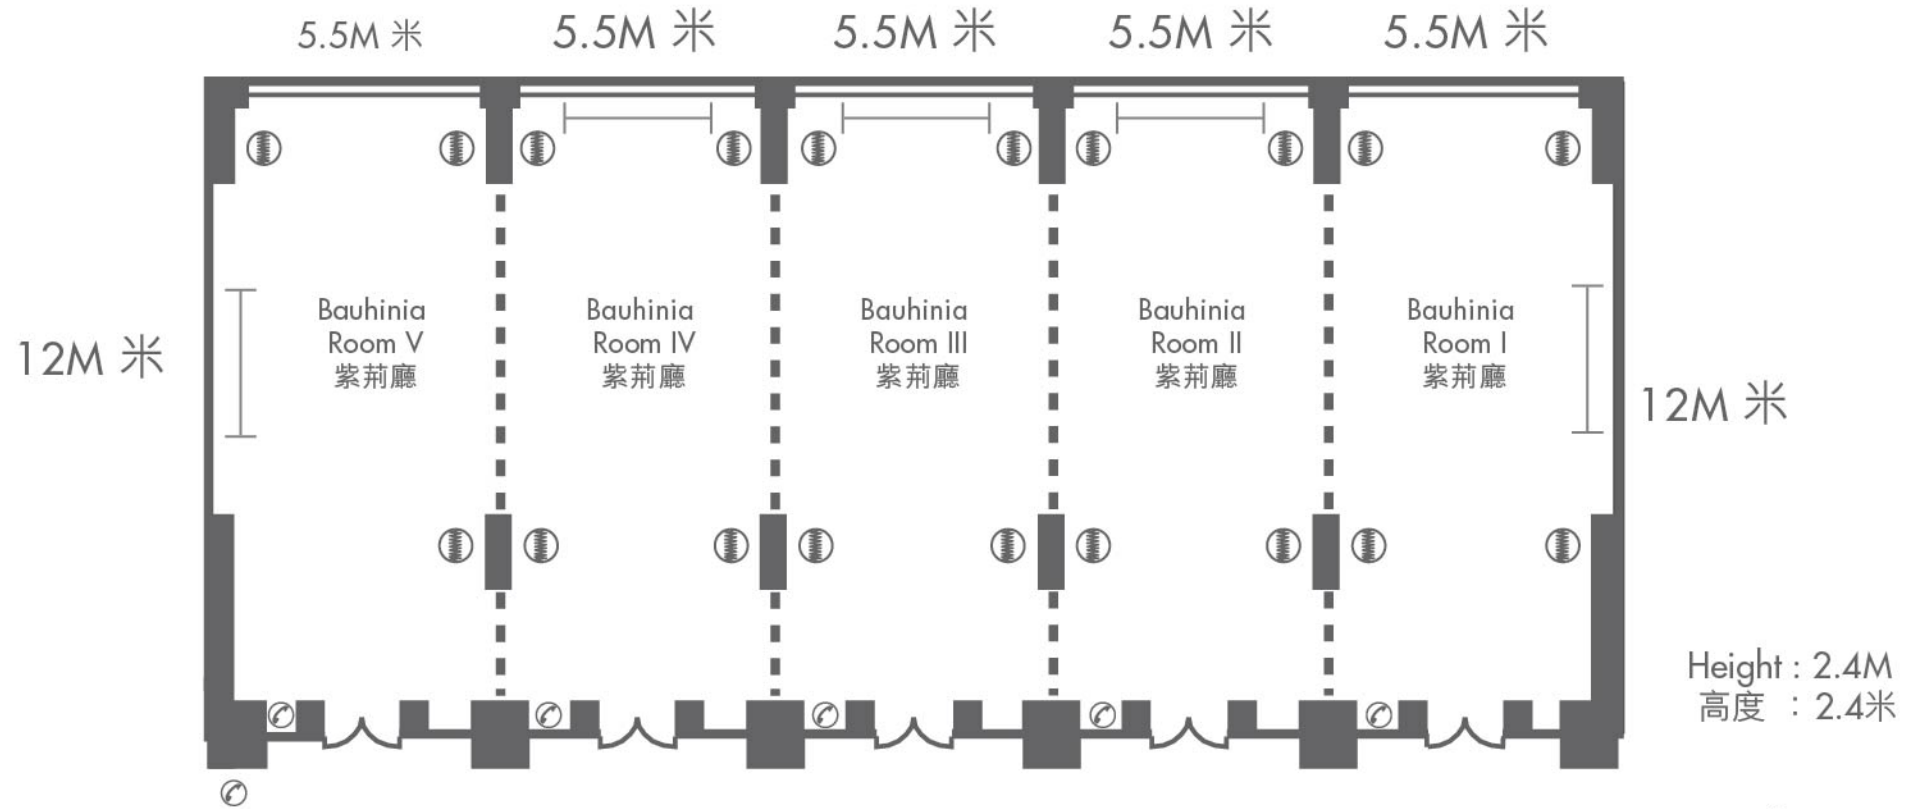

CENTENARY ROOMS

百年廳

MARCO POLO
HONGKONG HOTEL
馬哥孛羅香港酒店

-  Built in Screen 內置式屏幕
-  Power Points 電掣
-  Telephone Jacks 電話線插頭

FUNG SHUI ROOMS I & II

風水廳

MARCO POLO
HONGKONG HOTEL
馬哥孛羅香港酒店

- Built in Screen 內置式屏幕
- ⦿ Power Points 電掣
- ☎ Telephone Jacks 電話線插頭

JADE & LOTUS ROOMS

翡翠廳 & 蓮花廳

MARCO POLO
HONGKONG HOTEL
馬哥孛羅香港酒店

- ┌ Built in Screen 內置式屏幕
- ⦿ Power Points 電掣
- ⦿ Telephone Jacks 電話線插頭

LEVEL 4 四樓

BAUHINIA ROOM 紫荊廳

MARCO POLO
HONGKONG HOTEL
馬哥孛羅香港酒店

-  Built in Screen 內置式屏幕
-  Power Points 電掣
-  Telephone Jacks 電話線插頭

ORCHID ROOM

蕙蘭廳

MARCO POLO
HONGKONG HOTEL
馬哥孛羅香港酒店

- ┌ Built in Screen 內置式屏幕
- ⦿ Power Points 電掣
- ☎ Telephone Jacks 電話線插頭