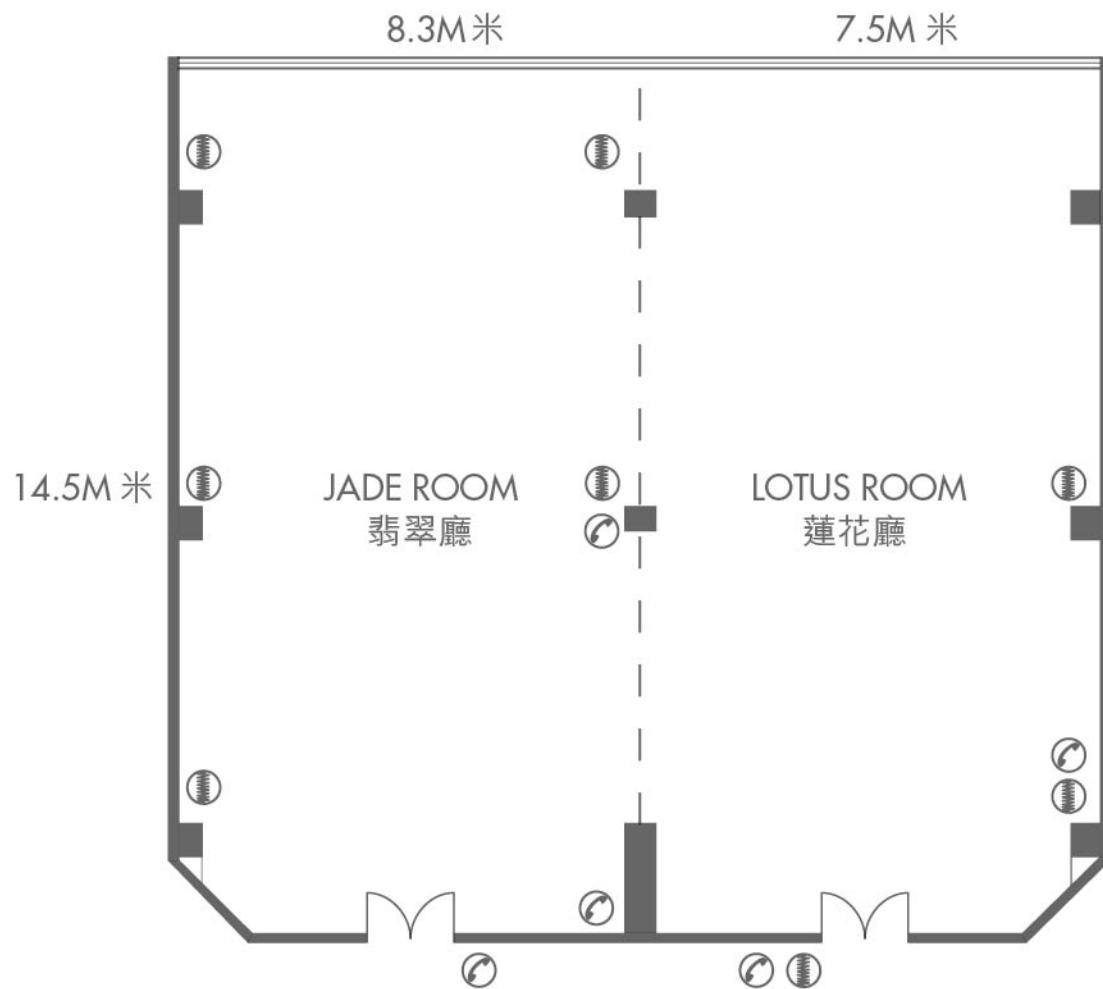

CENTENARY ROOMS

百年廳

MARCO POLO
HONGKONG HOTEL
馬哥孛羅香港酒店

-  Built in Screen 內置式屏幕
-  Power Points 電掣
-  Telephone Jacks 電話線插頭

FUNG SHUI ROOMS I & II

風水廳

MARCO POLO
HONGKONG HOTEL
馬哥孛羅香港酒店

- Built in Screen 內置式屏幕
- ⦿ Power Points 電掣
- ☎ Telephone Jacks 電話線插頭

JADE & LOTUS ROOMS

翡翠廳 & 蓮花廳

MARCO POLO
HONGKONG HOTEL
馬哥孛羅香港酒店

- ┌ Built in Screen 內置式屏幕
- ⦿ Power Points 電掣
- ⦿ Telephone Jacks 電話線插頭

LEVEL 4 四樓

BAUHINIA ROOM 紫荊廳

MARCO POLO
HONGKONG HOTEL
馬哥孛羅香港酒店

-  Built in Screen 內置式屏幕
-  Power Points 電掣
-  Telephone Jacks 電話線插頭

ORCHID ROOM

蕙蘭廳

MARCO POLO
HONGKONG HOTEL
馬哥孛羅香港酒店

- ┌ Built in Screen 內置式屏幕
- ⦿ Power Points 電掣
- ☎ Telephone Jacks 電話線插頭