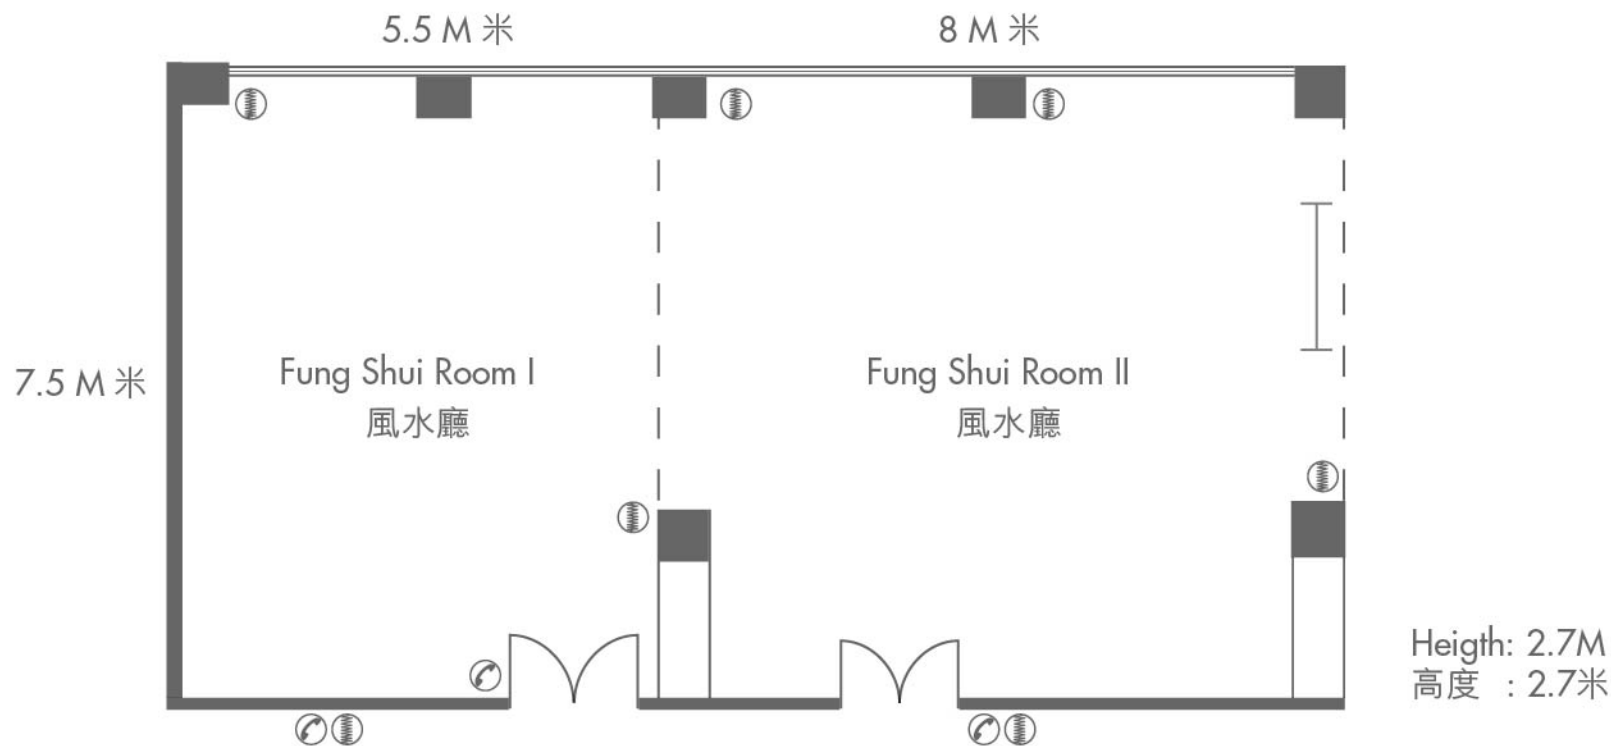

CENTENARY ROOMS

百年廳

MARCO POLO
HONGKONG HOTEL
馬哥孛羅香港酒店

-  Built in Screen 內置式屏幕
-  Power Points 電掣
-  Telephone Jacks 電話線插頭

FUNG SHUI ROOMS I & II

風水廳

MARCO POLO
HONGKONG HOTEL
馬哥孛羅香港酒店

- Built in Screen 內置式屏幕
- ⦿ Power Points 電掣
- ☎ Telephone Jacks 電話線插頭

JADE & LOTUS ROOMS

翡翠廳 & 蓮花廳

MARCO POLO
HONGKONG HOTEL
馬哥孛羅香港酒店

- ┌ Built in Screen 內置式屏幕
- ⦿ Power Points 電掣
- ⦿ Telephone Jacks 電話線插頭

LEVEL 4 四樓

BAUHINIA ROOM 紫荊廳

MARCO POLO
HONGKONG HOTEL
馬哥孛羅香港酒店

-  Built in Screen 內置式屏幕
-  Power Points 電掣
-  Telephone Jacks 電話線插頭

ORCHID ROOM

蕙蘭廳

MARCO POLO
HONGKONG HOTEL
馬哥孛羅香港酒店

- ┌ Built in Screen 內置式屏幕
- ⦿ Power Points 電掣
- ☎ Telephone Jacks 電話線插頭