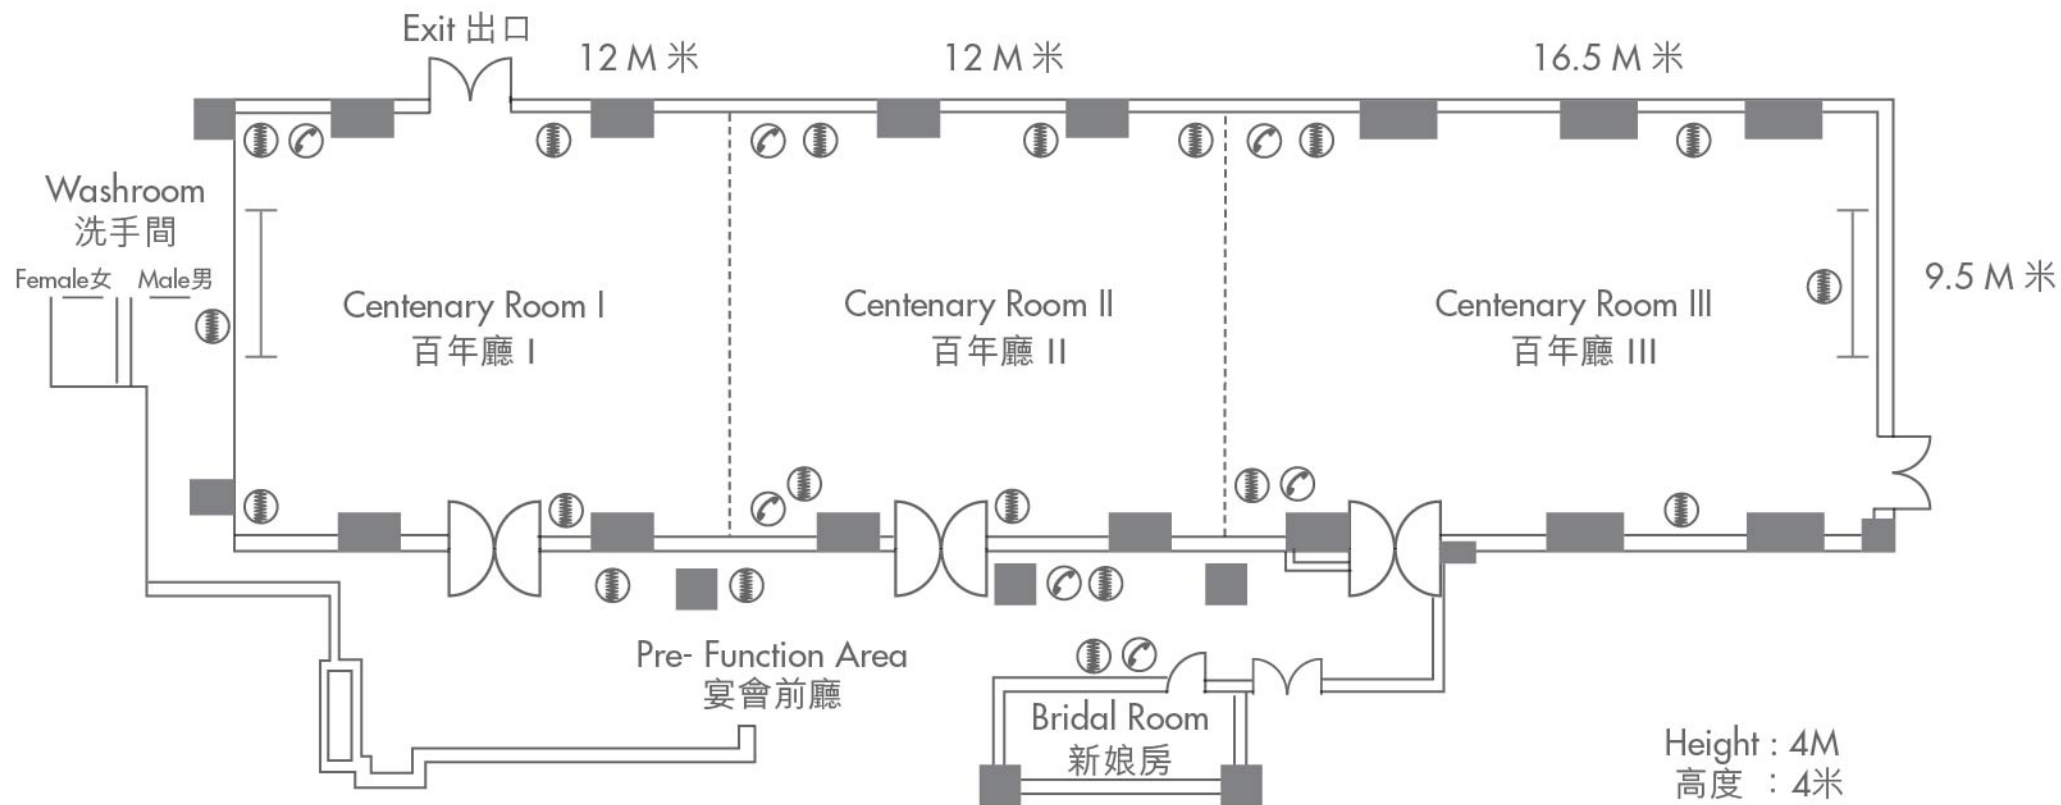

CENTENARY ROOMS

百年廳

MARCO POLO
HONGKONG HOTEL
馬哥孛羅香港酒店

-  Built in Screen 內置式屏幕
-  Power Points 電掣
-  Telephone Jacks 電話線插頭

FUNG SHUI ROOMS I & II

風水廳

MARCO POLO
HONGKONG HOTEL
馬哥孛羅香港酒店

- Built in Screen 內置式屏幕
- ⦿ Power Points 電掣
- ☎ Telephone Jacks 電話線插頭

JADE & LOTUS ROOMS

翡翠廳 & 蓮花廳

MARCO POLO
HONGKONG HOTEL
馬哥孛羅香港酒店

- ┌ Built in Screen 內置式屏幕
- ⦿ Power Points 電掣
- ⦿ Telephone Jacks 電話線插頭

LEVEL 4 四樓

BAUHINIA ROOM 紫荊廳

MARCO POLO
HONGKONG HOTEL
馬哥孛羅香港酒店

-  Built in Screen 內置式屏幕
-  Power Points 電掣
-  Telephone Jacks 電話線插頭

ORCHID ROOM

蕙蘭廳

MARCO POLO
HONGKONG HOTEL
馬哥孛羅香港酒店

- ┌ Built in Screen 內置式屏幕
- ⦿ Power Points 電掣
- ☎ Telephone Jacks 電話線插頭