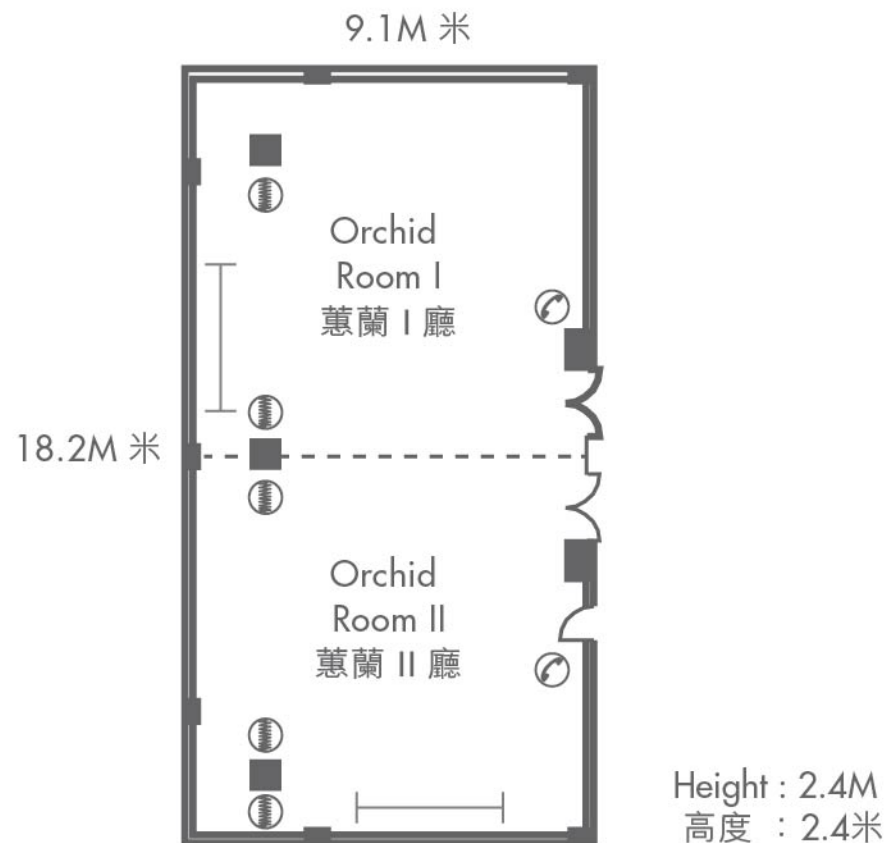

CENTENARY ROOMS

百年廳

MARCO POLO
HONGKONG HOTEL
馬哥孛羅香港酒店

-  Built in Screen 內置式屏幕
-  Power Points 電掣
-  Telephone Jacks 電話線插頭

FUNG SHUI ROOMS I & II

風水廳

MARCO POLO
HONGKONG HOTEL
馬哥孛羅香港酒店

- Built in Screen 內置式屏幕
- ⦿ Power Points 電掣
- ☎ Telephone Jacks 電話線插頭

JADE & LOTUS ROOMS

翡翠廳 & 蓮花廳

MARCO POLO
HONGKONG HOTEL
馬哥孛羅香港酒店

- ┌ Built in Screen 內置式屏幕
- ⦿ Power Points 電掣
- ⦿ Telephone Jacks 電話線插頭

LEVEL 4 四樓

BAUHINIA ROOM 紫荊廳

MARCO POLO
HONGKONG HOTEL
馬哥孛羅香港酒店

-  Built in Screen 內置式屏幕
-  Power Points 電掣
-  Telephone Jacks 電話線插頭

ORCHID ROOM

蕙蘭廳

MARCO POLO
HONGKONG HOTEL
馬哥孛羅香港酒店

- ┌ Built in Screen 內置式屏幕
- ⦿ Power Points 電掣
- ☎ Telephone Jacks 電話線插頭